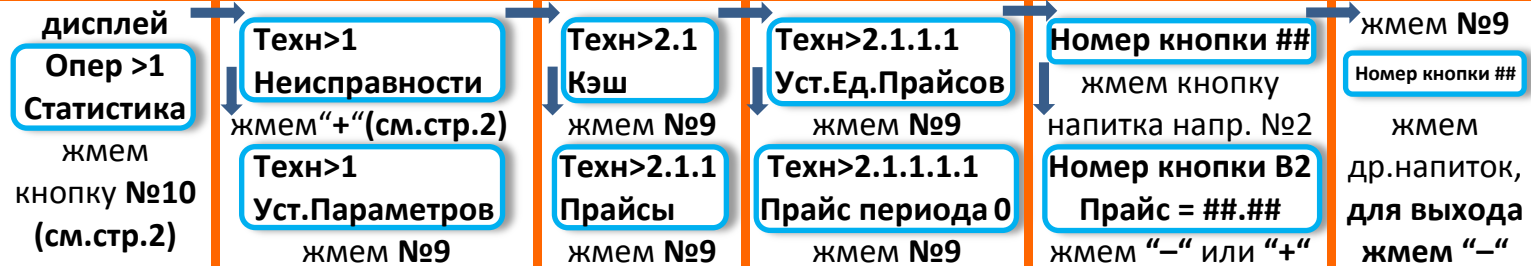

### ПРОМЫВКА

сначала нажмите  
кнопку  
"программирования"

↓  
ведро для слива  
стоит на месте

↓  
нажмите кнопку  
"промывка" (справа)

### ВСЕГДА ПРОВЕРЯЙТЕ!

**ЧИСТОТУ ВОРОНОК  
И МИКСЕРОВ**

**ЧИСТОТУ ВЫТЯЖЕК**

**БАК И МЕШОК  
ДЛЯ ОТХОДОВ,  
ПОПЛАВОК  
СВОБОДНО ВИСИТ В  
БАКЕ**

**КРЕПЛЕНИЕ ШЛАНГОВ**

## НАСТРОЙКА ЦЕН