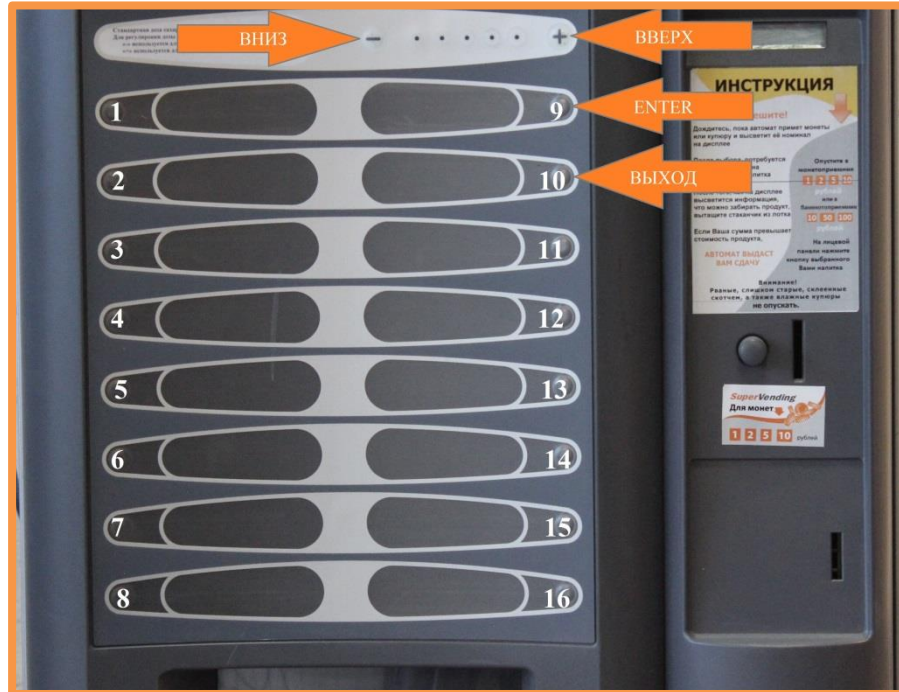

Necca Kikko ES6: сервис и программирование

Стр.2

НОМЕРА КНОПОК И НАПИТКОВ НА ЛИЦЕВОЙ ПАНЕЛИ