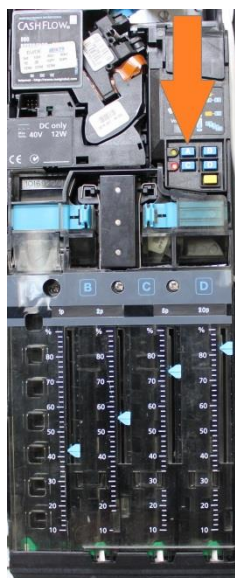

CRANE

СЕРВИСНЫЕ ОПЕРАЦИИ

НАПОЛНЕНИЕ МОНЕТО ПРИЕМНИКА CASH FLOW

НАЖМИТЕ ЖЕЛТУЮ КНОПКУ
НА МОНЕТОПРИЕМНИКЕ

НАЖМИТЕ КНОПКУ
А
НА МОНЕТОПРИЕМНИКЕ

ОПУСКАЙТЕ МОНЕТЫ
В ЩЕЛЬ МОНЕТОПРИЕМНИКА

ТЕСТОВАЯ ВЫДАЧА ТОВАРА

НАЖМИТЕ КНОПКУ
TEST
НА ПАНЕЛИ УПРАВЛЕНИЯ
АППАРАТОМ

ДИСПЛЕЙ

Тест 00

ВЫБЕРИТЕ
ТОВАР

НАЖМИТЕ EXIT

НАСТРОЙКА ЦЕНЫ

НАЖМИТЕ КНОПКУ
PRICE
НА ПАНЕЛИ
УПРАВЛЕНИЯ
АППАРАТОМ

ДИСПЛЕЙ

**** XXX XX**

НАЖМИТЕ КНОПКИ
ВЫБОРА ТОВАРА
ПОЛКА №ТОВАРА ЦЕНА

A2 30

УСТАНОВИТЕ НОВУЮ ЦЕНУ,
НАЖИМАЯ ТОЛЬКО ЦИФРЫ

СЕРВИСНЫЕ ОПЕРАЦИИ

**НАПОЛНЕНИЕ
МОНЕТО
ПРИЕМНИКА
CoinCo**

**ОДНОВРЕМЕННО НАЖМИТЕ
КНОПКИ А и D
НА МОНЕТОПРИЕМНИКЕ**

**ОПУСКАЙТЕ МОНЕТЫ
В ЩЕЛЬ МОНЕТОПРИЕМНИКА**

НАЖМИТЕ “А”

**НАПОЛНЕНИЕ
МОНЕТО
ПРИЕМНИКА
NRI 46**

**НАЖМИТЕ
КНОПКУ “+”
НА МОНЕТОПРИЕМНИКЕ**

**ОПУСКАЙТЕ МОНЕТЫ
В ЩЕЛЬ МОНЕТОПРИЕМНИКА**

НАЖМИТЕ “+”