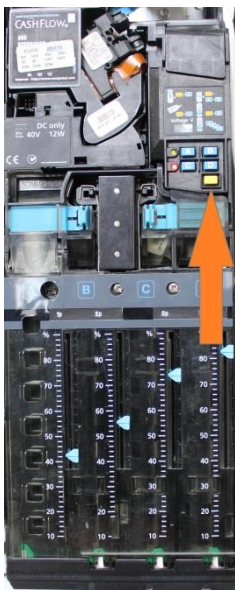

CRANE

СЕРВИСНЫЕ ОПЕРАЦИИ

НАПОЛНЕНИЕ МОНЕТО ПРИЕМНИКА CASH FLOW

НАЖМИТЕ ЖЕЛТУЮ КНОПКУ
НА МОНЕТОПРИЕМНИКЕ

НАЖМИТЕ КНОПКУ
А
НА МОНЕТОПРИЕМНИКЕ

ОПУСКАЙТЕ МОНЕТЫ
В ЩЕЛЬ МОНЕТОПРИЕМНИКА

ТЕСТОВАЯ ВЫДАЧА ТОВАРА

НАЖМИТЕ КНОПКУ
TEST
НА ПАНЕЛИ УПРАВЛЕНИЯ
АППАРАТОМ

ДИСПЛЕЙ

Тест 00

ВЫБЕРИТЕ
ТОВАР

НАЖМИТЕ EXIT

НАСТРОЙКА ЦЕНЫ

НАЖМИТЕ КНОПКУ
PRICE
НА ПАНЕЛИ
УПРАВЛЕНИЯ
АППАРАТОМ

ДИСПЛЕЙ

**** XXX XX**

НАЖМИТЕ КНОПКИ
ВЫБОРА ТОВАРА
ПОЛКА №ТОВАРА ЦЕНА

A2 30

УСТАНОВИТЕ НОВУЮ ЦЕНУ,
НАЖИМАЯ ТОЛЬКО ЦИФРЫ

СЕРВИСНЫЕ ОПЕРАЦИИ

**НАПОЛНЕНИЕ
МОНЕТО
ПРИЕМНИКА
CoinCo**

**ОДНОВРЕМЕННО НАЖМИТЕ
КНОПКИ А и D
НА МОНЕТОПРИЕМНИКЕ**

**ОПУСКАЙТЕ МОНЕТЫ
В ЩЕЛЬ МОНЕТОПРИЕМНИКА**

НАЖМИТЕ “А”

**НАПОЛНЕНИЕ
МОНЕТО
ПРИЕМНИКА
NRI 46**

**НАЖМИТЕ
КНОПКУ “+”
НА МОНЕТОПРИЕМНИКЕ**

**ОПУСКАЙТЕ МОНЕТЫ
В ЩЕЛЬ МОНЕТОПРИЕМНИКА**

НАЖМИТЕ “+”